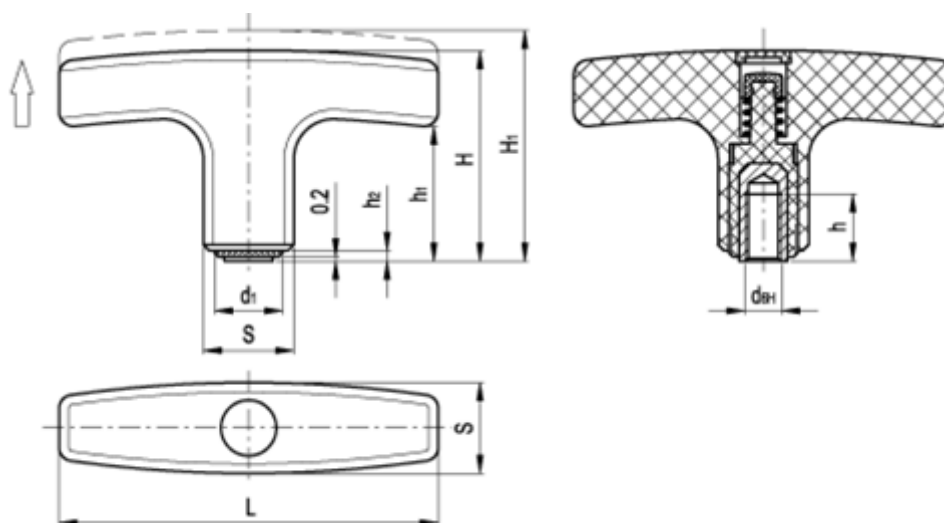

Varenummer: 2304032733  
Beskrivelse: E+G indstilleligt T-greb  
L.652-X/67 B-M6

## Mål

|        |      |           |         |
|--------|------|-----------|---------|
| $d_1$  | = 12 | $S$       | = 16x16 |
| $d_6H$ | = M6 | Tandantal | = 18    |
| $h$    | = 10 |           |         |
| $H$    | = 39 |           |         |
| $h_1$  | = 26 |           |         |
| $H_1$  | = 42 |           |         |
| $h_2$  | = 1  |           |         |
| $L$    | = 67 |           |         |